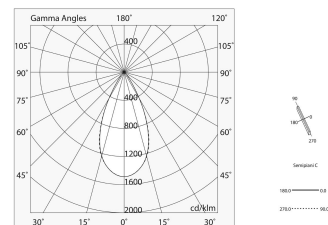

## Caratteristiche

Uso: Interno  
Tipo installazione: BINARIO  
Emissione: DIRETTA  
Optica: MICRO OTTICHE  
Fascio: 50°  
Colore: BIANCO  
Dimmerazione: DALI  
Emergenza: NO  
L: 724mm  
Garanzia: 5 anni  
Peso: 0.47kg