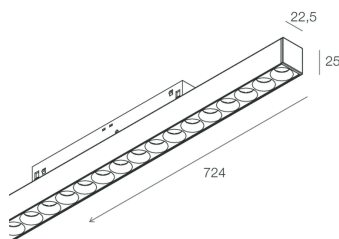

## Caratteristiche

Uso: Interno  
Tipo installazione: BINARIO  
Emissione: DIRETTA  
Optica: MICRO OTTICHE  
Fascio: 50°  
Colore: BIANCO  
Dimmerazione: DALI  
Emergenza: NO  
L: 724mm  
Garanzia: 5 anni  
Peso: 0.47kg