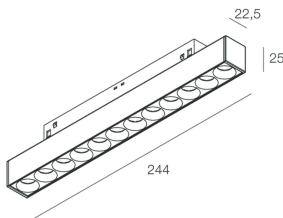

FORTY8 TRACK

108584.01 + 108588.04

novalux
ITALIAN LIGHTING DESIGN SINCE 1948

Caratteristiche

Uso: Interno
Tipo installazione: BINARIO
Emissione: DIRETTA
Ottica: MICRO OTTICHE
Fascio: 50°
Colore: BIANCO
Dimmerazione: DALI
Emergenza: NO
L: 244mm
Garanzia: 5 anni
Peso: 0.175kg

Dati tecnici

Potenza reale apparecchio: 10W
Flusso luminoso apparecchio: 798lm
IP: 20
Classe di isolamento: III
Tensione di alimentazione: 48 Vdc
UGR: <19
SELV: Sì

Sorgente

Sorgente luminosa: LED
Potenza sorgente: 9W
Temperatura colore: 4000K
CRI: >90
Tolleranza colore: 3 Step MacAdam
LED lifespan: 30000h L70 B20