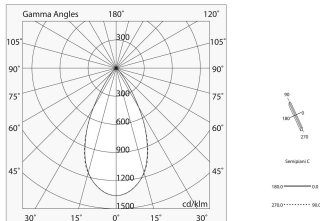

FORTY8 TRACK

108584.01 + 108588.04

novalux
ITALIAN LIGHTING DESIGN SINCE 1948

Caratteristiche

Uso: Interno
Tipo installazione: BINARIO
Emissione: DIRETTA
Ottica: MICRO OTTICHE
Fascio: 50°
Colore: BIANCO
Dimmerazione: DALI
Emergenza: NO
L: 244mm
Garanzia: 5 anni
Peso: 0.175kg

Dati tecnici

Potenza reale apparecchio: 10W
Flusso luminoso apparecchio: 798lm
IP: 20
Classe di isolamento: III
Tensione di alimentazione: 48 Vdc
UGR: <19
SELV: Sì

Sorgente

Sorgente luminosa: LED
Potenza sorgente: 9W
Temperatura colore: 4000K
CRI: >90
Tolleranza colore: 3 Step MacAdam
LED lifespan: 30000h L70 B20