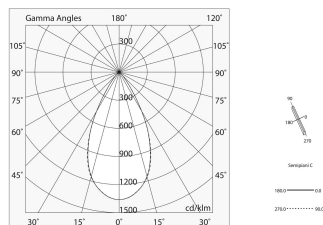

FORTY8 TRACK

108583.01 + 108588.04

novalux
ITALIAN LIGHTING DESIGN SINCE 1948

Caratteristiche

Uso: Interno
Tipo installazione: BINARIO
Emissione: DIRETTA
Ottica: MICRO OTTICHE
Fascio: 50°
Colore: BIANCO
Dimmerazione: DALI
Emergenza: NO
L: 244mm
Garanzia: 5 anni
Peso: 0.175kg

Dati tecnici

Potenza reale apparecchio: 10W
Flusso luminoso apparecchio: 798lm
IP: 20
Classe di isolamento: III
Tensione di alimentazione: 48 Vdc
UGR: <19
SELV: Sì

Sorgente

Sorgente luminosa: LED
Potenza sorgente: 9W
Temperatura colore: 3000K
CRI: >90
Tolleranza colore: 3 Step MacAdam
LED lifespan: 30000h L70 B20