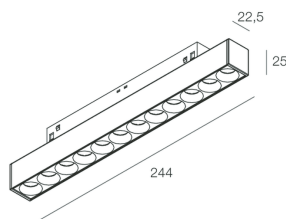

FORTY8 TRACK

108583.01 + 108588.04

novalux
ITALIAN LIGHTING DESIGN SINCE 1948

Caratteristiche

Uso: Interno
Tipo installazione: BINARIO
Emissione: DIRETTA
Ottica: MICRO OTTICHE
Fascio: 50°
Colore: BIANCO
Dimmerazione: DALI
Emergenza: NO
L: 244mm
Garanzia: 5 anni
Peso: 0.175kg

Dati tecnici

Potenza reale apparecchio: 10W
Flusso luminoso apparecchio: 798lm
IP: 20
Classe di isolamento: III
Tensione di alimentazione: 48 Vdc
UGR: <19
SELV: Sì

Sorgente

Sorgente luminosa: LED
Potenza sorgente: 9W
Temperatura colore: 3000K
CRI: >90
Tolleranza colore: 3 Step MacAdam
LED lifespan: 30000h L70 B20