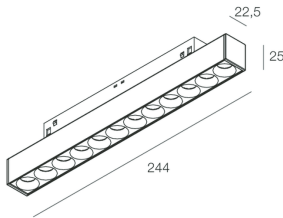

## Caratteristiche

Uso: Interno  
Tipo installazione: BINARIO  
Emissione: DIRETTA  
Ottica: MICRO OTTICHE  
Fascio: 50°  
Colore: BIANCO  
Dimmerazione: DALI  
Emergenza: NO  
L: 244mm  
Garanzia: 5 anni  
Peso: 0.175kg