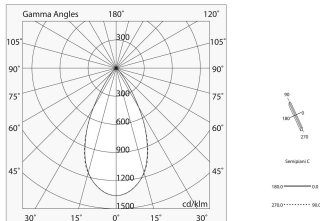

## Caratteristiche

Uso: Interno  
Tipo installazione: BINARIO  
Emissione: DIRETTA  
Ottica: MICRO OTTICHE  
Fascio: 50°  
Colore: BIANCO  
Dimmerazione: DALI  
Emergenza: NO  
L: 244mm  
Garanzia: 5 anni  
Peso: 0.175kg