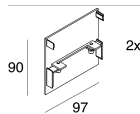

[Visualizza maggiori info sul prodotto](#)

LUCKY MAXI

106214.02 + 106223.99

novalux
ITALIAN LIGHTING DESIGN SINCE 1948

ACCESSORI DI COMPLETAMENTO

LUCKY MAXI: TESTATE NERE (COPPIA)

106230.02

LUCKY MAXI: KIT DI GIUNZIONE