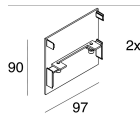

LUCKY MAXI

106208.02 + 106224.99

novalux

ITALIAN LIGHTING DESIGN SINCE 1948

ACCESSORI DI COMPLETAMENTO

LUCKY MAXI: TESTATE NERE (COPPIA)

106230.02