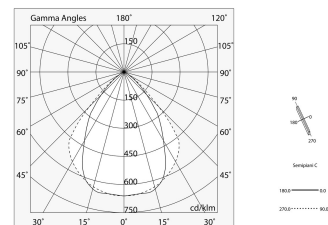

## Caratteristiche

Uso: Interno  
Tipo installazione: INCASSO IN MURATURA, INCASSO IN CARTONGESSO  
Emissione: DIRETTA  
Ottica: MICROSTRUTTURATO  
Colore: BIANCO  
Dimmerazione: PUSH, DALI  
Emergenza: NO  
L: 1687mm  
A: 70mm  
H: 62mm  
Made in: ITALY  
Garanzia: 5 anni  
Peso: 4.2kg