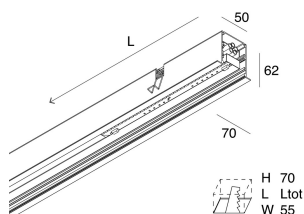

## Caratteristiche

Uso: Interno  
Tipo installazione: INCASSO IN MURATURA, INCASSO IN CARTONGESSO  
Emissione: DIRETTA  
Ottica: MICROSTRUTTURATO  
Colore: BIANCO  
Dimmerazione: PUSH, DALI  
Emergenza: NO  
L: 1687mm  
A: 70mm  
H: 62mm  
Made in: ITALY  
Garanzia: 5 anni  
Peso: 4.2kg