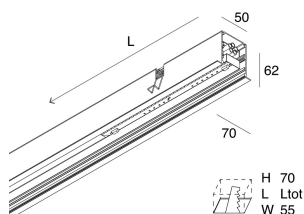

## Caratteristiche

Uso: Interno  
Tipo installazione: INCASSO IN MURATURA, INCASSO IN CARTONGESSO  
Emissione: DIRETTA  
Ottica: MICROSTRUTTURATO  
Colore: BIANCO  
Dimmerazione: PUSH, DALI  
Emergenza: NO  
L: 1125mm  
A: 70mm  
H: 62mm  
Made in: ITALY  
Garanzia: 5 anni  
Peso: 3kg