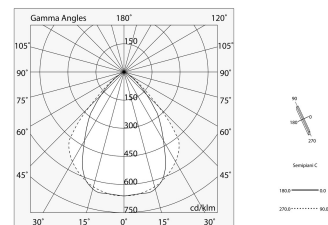

## Caratteristiche

Uso: Interno  
Tipo installazione: INCASSO IN MURATURA, INCASSO IN CARTONGESSO  
Emissione: DIRETTA  
Ottica: MICROSTRUTTURATO  
Colore: BIANCO  
Dimmerazione: PUSH, DALI  
Emergenza: NO  
L: 1125mm  
A: 70mm  
H: 62mm  
Made in: ITALY  
Garanzia: 5 anni  
Peso: 3kg