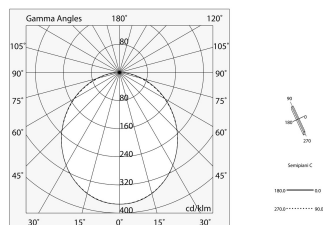

Novalux S.r.l. via Marzabotto, 2 40050 Funo di Argelato (BO) Italy
Tel: +39 051 860558 · Fax +39 051 6647859 · Mail: info@novalux.it · P.IVA 00536541204 · novalux.com
Società soggetta ad attività di direzione e coordinamento da parte di SLV GmbH

La presente scheda tecnica è di proprietà di Novalux S.r.l., tutti i diritti riservati. Novalux S.r.l. si riserva il diritto di apportare modifiche senza preavviso alcuno.
Ultimo aggiornamento: 21/3/2024, 15:36:17