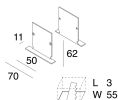

LUCKY EVO C

100613.01 + 100249.99

novalux
ITALIAN LIGHTING DESIGN SINCE 1948

ACCESSORI DI COMPLETAMENTO

LUCKY EVO C: GIUNTI LINEARI.

100649.01

LUCKY EVO C: COPPIA TESTATE BIANCHE

100650.01

ACCESSORI DI MONTAGGIO

LUCKY EVO C: COPPIA TESTATE CASSAFORMA

100655.99

LUCKY EVO C: CASSAFORMA X MURAT. L=1125

100652.99

Novalux S.r.l. via Marzabotto, 2 40050 Funo di Argelato (BO) Italy
Tel: +39 051 860558 · Fax +39 051 6647859 · Mail: info@novalux.it · P.IVA 00536541204 · novalux.com
Società soggetta ad attività di direzione e coordinamento da parte di SLV GmbH

La presente scheda tecnica è di proprietà di Novalux S.r.l., tutti i diritti riservati. Novalux S.r.l. si riserva il diritto di apportare modifiche senza preavviso alcuno.
Ultimo aggiornamento: 21/3/2024, 15:36:17