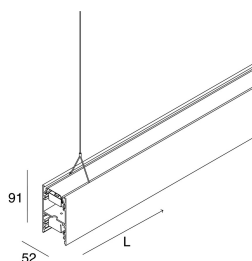

LUCKY EVO B

1002D7.02 + 1002E6.99

novalux
ITALIAN LIGHTING DESIGN SINCE 1948

Caratteristiche

Uso: Interno
Tipo installazione: SOSPENSIONE
Emissione: DIRETTA/INDIRETTA
Optica: MICROSTRUTTURATO
Colore: NERO
Dimmerazione: ON/OFF
Emergenza: NO
L: 2811mm
A: 52mm
H: 91mm
Made in: ITALY
Garanzia: 5 anni
Peso: 9.4kg