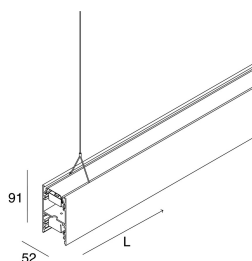

## Caratteristiche

Uso: Interno  
Tipo installazione: SOSPENSIONE  
Emissione: DIRETTA/INDIRETTA  
Optica: MICROSTRUTTURATO  
Colore: NERO  
Dimmerazione: PUSH  
Emergenza: NO  
L: 2811mm  
A: 52mm  
H: 91mm  
Made in: ITALY  
Garanzia: 5 anni  
Peso: 9.4kg