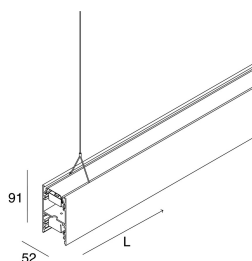

LUCKY EVO B

1002D5.01H + 1002E6.99

novalux
ITALIAN LIGHTING DESIGN SINCE 1948

Caratteristiche

Uso: Interno
Tipo installazione: SOSPENSIONE
Emissione: DIRETTA/INDIRETTA
Optica: MICROSTRUTTURATO
Colore: BIANCO
Dimmerazione: DALI
Emergenza: NO
L: 2811mm
A: 52mm
H: 91mm
Made in: ITALY
Garanzia: 5 anni
Peso: 9.4kg