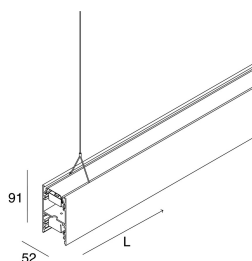

LUCKY EVO B

1002D2.01 + 1002E5.99

novalux
ITALIAN LIGHTING DESIGN SINCE 1948

Caratteristiche

Uso: Interno
Tipo installazione: SOSPENSIONE
Emissione: DIRETTA/INDIRETTA
Optica: MICROSTRUTTURATO
Colore: BIANCO
Dimmerazione: DALI
Emergenza: NO
L: 2530mm
A: 52mm
H: 91mm
Made in: ITALY
Garanzia: 5 anni
Peso: 8.5kg