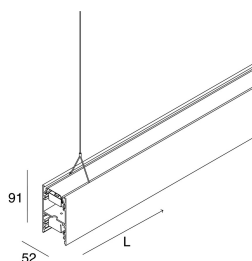

LUCKY EVO B

1002D1.01 + 1002E5.99

novalux
ITALIAN LIGHTING DESIGN SINCE 1948

Caratteristiche

Uso: Interno
Tipo installazione: SOSPENSIONE
Emissione: DIRETTA/INDIRETTA
Optica: MICROSTRUTTURATO
Colore: BIANCO
Dimmerazione: ON/OFF
Emergenza: NO
L: 2530mm
A: 52mm
H: 91mm
Made in: ITALY
Garanzia: 5 anni
Peso: 8.5kg