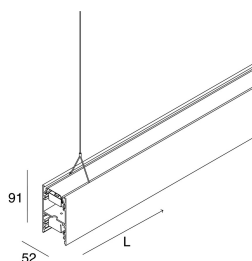

LUCKY EVO B

1002C4.02 + 1002E4.99

novalux
ITALIAN LIGHTING DESIGN SINCE 1948

Caratteristiche

Uso: Interno
Tipo installazione: SOSPENSIONE
Emissione: DIRETTA/INDIRETTA
Optica: MICROSTRUTTURATO
Colore: NERO
Dimmerazione: PUSH
Emergenza: NO
L: 2249mm
A: 52mm
H: 91mm
Made in: ITALY
Garanzia: 5 anni
Peso: 7.7kg