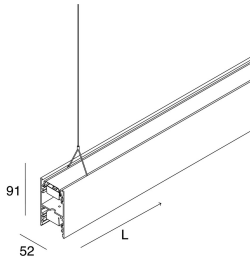

## Caratteristiche

Uso: Interno  
Tipo installazione: SOSPENSIONE  
Emissione: DIRETTA/INDIRETTA  
Optica: MICROSTRUTTURATO  
Colore: NERO  
Dimmerazione: ON/OFF  
Emergenza: NO  
L: 2249mm  
A: 52mm  
H: 91mm  
Made in: ITALY  
Garanzia: 5 anni  
Peso: 7.7kg