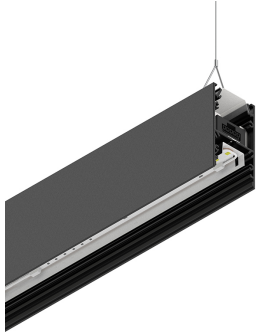

## Caratteristiche

Uso: Interno  
Tipo installazione: SOSPENSIONE  
Emissione: DIRETTA/INDIRETTA  
Optica: MICROSTRUTTURATO  
Colore: NERO  
Dimmerazione: ON/OFF  
Emergenza: NO  
L: 2249mm  
A: 52mm  
H: 91mm  
Made in: ITALY  
Garanzia: 5 anni  
Peso: 7.7kg