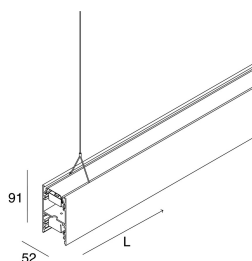

LUCKY EVO B

1002C1.01 + 1002E3.99

novalux
ITALIAN LIGHTING DESIGN SINCE 1948

Caratteristiche

Uso: Interno
Tipo installazione: SOSPENSIONE
Emissione: DIRETTA/INDIRETTA
Optica: MICROSTRUTTURATO
Colore: BIANCO
Dimmerazione: PUSH
Emergenza: NO
L: 1968mm
A: 52mm
H: 91mm
Made in: ITALY
Garanzia: 5 anni
Peso: 6.8kg