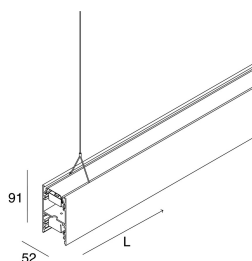

## Caratteristiche

Uso: Interno  
Tipo installazione: SOSPENSIONE  
Emissione: DIRETTA/INDIRETTA  
Optica: MICROSTRUTTURATO  
Colore: NERO  
Dimmerazione: DALI  
Emergenza: NO  
L: 1968mm  
A: 52mm  
H: 91mm  
Made in: ITALY  
Garanzia: 5 anni  
Peso: 6.8kg