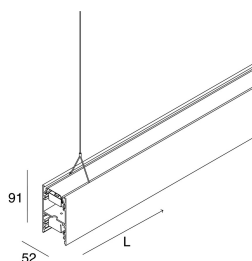

LUCKY EVO B

1002B7.01 + 1002E3.99

novalux
ITALIAN LIGHTING DESIGN SINCE 1948

Caratteristiche

Uso: Interno
Tipo installazione: SOSPENSIONE
Emissione: DIRETTA/INDIRETTA
Optica: MICROSTRUTTURATO
Colore: BIANCO
Dimmerazione: DALI
Emergenza: NO
L: 1968mm
A: 52mm
H: 91mm
Made in: ITALY
Garanzia: 5 anni
Peso: 6.8kg