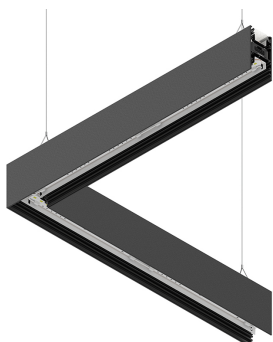

LUCKY EVO B

100289.02H + 100252.99

novalux
ITALIAN LIGHTING DESIGN SINCE 1948

Caratteristiche

Uso: Interno
Tipo installazione: SOSPENSIONE
Emissione: DIRETTA/INDIRETTA
Ottica: OPALE
Colore: NERO
Dimmerazione: DALI
Emergenza: NO
L: 592x592mm
A: 52mm
H: 91mm
Made in: ITALY
Garanzia: 5 anni
Peso: 3.5kg