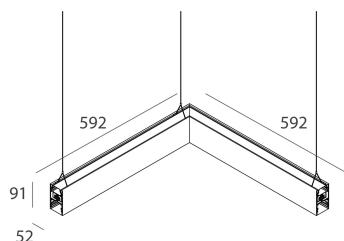

LUCKY EVO B

100289.02H + 100252.99

novalux
ITALIAN LIGHTING DESIGN SINCE 1948

Caratteristiche

Uso: Interno
Tipo installazione: SOSPENSIONE
Emissione: DIRETTA/INDIRETTA
Ottica: OPALE
Colore: NERO
Dimmerazione: DALI
Emergenza: NO
L: 592x592mm
A: 52mm
H: 91mm
Made in: ITALY
Garanzia: 5 anni
Peso: 3.5kg