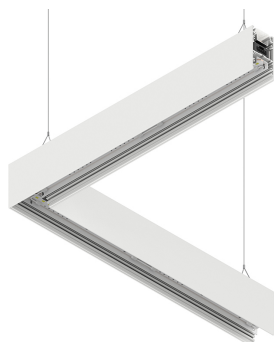

LUCKY EVO B

100289.01H + 100252.99

novalux
ITALIAN LIGHTING DESIGN SINCE 1948

Caratteristiche

Uso: Interno
Tipo installazione: SOSPENSIONE
Emissione: DIRETTA/INDIRETTA
Ottica: OPALE
Colore: BIANCO
Dimmerazione: DALI
Emergenza: NO
L: 592x592mm
A: 52mm
H: 91mm
Made in: ITALY
Garanzia: 5 anni
Peso: 3.5kg

Dati tecnici

Potenza reale apparecchio: 57W
Flusso luminoso apparecchio: 4986lm
Flusso luminoso indiretto: 2968lm
IP: 40
Classe di isolamento: I
Tensione di alimentazione: 220-240V 50/60Hz
SELV: Sì

Sorgente