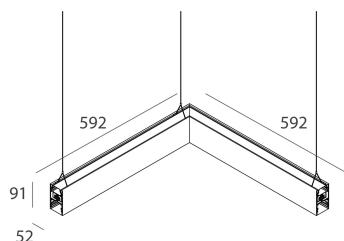

LUCKY EVO B

100289.01H + 100252.99

novalux
ITALIAN LIGHTING DESIGN SINCE 1948

Caratteristiche

Uso: Interno
Tipo installazione: SOSPENSIONE
Emissione: DIRETTA/INDIRETTA
Ottica: OPALE
Colore: BIANCO
Dimmerazione: DALI
Emergenza: NO
L: 592x592mm
A: 52mm
H: 91mm
Made in: ITALY
Garanzia: 5 anni
Peso: 3.5kg