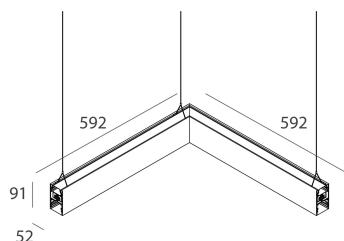

## Caratteristiche

Uso: Interno  
Tipo installazione: SOSPENSIONE  
Emissione: DIRETTA/INDIRETTA  
Ottica: OPALE  
Colore: NERO  
Dimmerazione: ON/OFF  
Emergenza: NO  
L: 592x592mm  
A: 52mm  
H: 91mm  
Made in: ITALY  
Garanzia: 5 anni  
Peso: 3.5kg