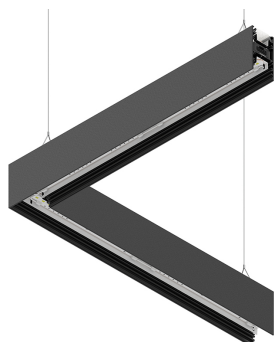

## Caratteristiche

Uso: Interno  
Tipo installazione: SOSPENSIONE  
Emissione: DIRETTA/INDIRETTA  
Ottica: OPALE  
Colore: NERO  
Dimmerazione: ON/OFF  
Emergenza: NO  
L: 592x592mm  
A: 52mm  
H: 91mm  
Made in: ITALY  
Garanzia: 5 anni  
Peso: 3.5kg