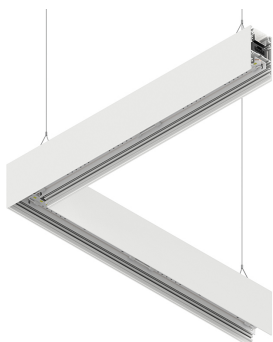

## Caratteristiche

Uso: Interno  
Tipo installazione: SOSPENSIONE  
Emissione: DIRETTA/INDIRETTA  
Ottica: OPALE  
Colore: BIANCO  
Dimmerazione: ON/OFF  
Emergenza: NO  
L: 592x592mm  
A: 52mm  
H: 91mm  
Made in: ITALY  
Garanzia: 5 anni  
Peso: 3.5kg