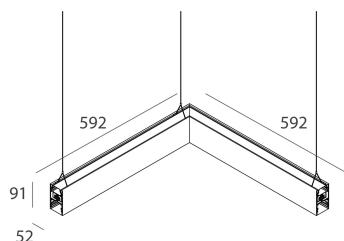

## Caratteristiche

Uso: Interno  
Tipo installazione: SOSPENSIONE  
Emissione: DIRETTA/INDIRETTA  
Ottica: OPALE  
Colore: BIANCO  
Dimmerazione: ON/OFF  
Emergenza: NO  
L: 592x592mm  
A: 52mm  
H: 91mm  
Made in: ITALY  
Garanzia: 5 anni  
Peso: 3.5kg