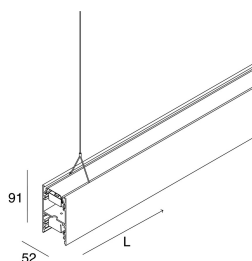

## Caratteristiche

Uso: Interno  
Tipo installazione: SOSPENSIONE  
Emissione: DIRETTA/INDIRETTA  
Optica: MICROSTRUTTURATO  
Colore: BIANCO  
Dimmerazione: PUSH  
Emergenza: NO  
L: 1687mm  
A: 52mm  
H: 91mm  
Made in: ITALY  
Garanzia: 5 anni  
Peso: 6kg