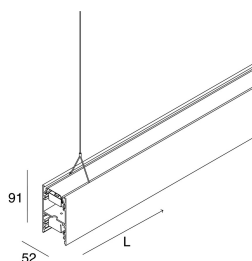

LUCKY EVO B

100284.01 + 1002E0.99

novalux
ITALIAN LIGHTING DESIGN SINCE 1948

Caratteristiche

Uso: Interno
Tipo installazione: SOSPENSIONE
Emissione: DIRETTA/INDIRETTA
Optica: MICROSTRUTTURATO
Colore: BIANCO
Dimmerazione: PUSH
Emergenza: NO
L: 1125mm
A: 52mm
H: 91mm
Made in: ITALY
Garanzia: 5 anni
Peso: 4.217kg