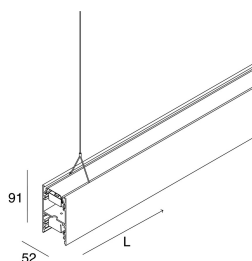

LUCKY EVO B

100281.01 + 1002E0.99

novalux
ITALIAN LIGHTING DESIGN SINCE 1948

Caratteristiche

Uso: Interno
Tipo installazione: SOSPENSIONE
Emissione: DIRETTA/INDIRETTA
Optica: MICROSTRUTTURATO
Colore: BIANCO
Dimmerazione: DALI
Emergenza: NO
L: 1125mm
A: 52mm
H: 91mm
Made in: ITALY
Garanzia: 5 anni
Peso: 4.217kg