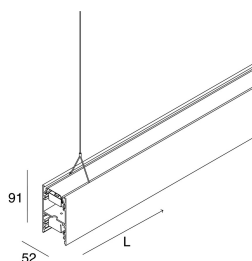

LUCKY EVO B

100279.01 + 1002E1.99

novalux
ITALIAN LIGHTING DESIGN SINCE 1948

Caratteristiche

Uso: Interno
Tipo installazione: SOSPENSIONE
Emissione: DIRETTA/INDIRETTA
Optica: MICROSTRUTTURATO
Colore: BIANCO
Dimmerazione: ON/OFF
Emergenza: NO
L: 1406mm
A: 52mm
H: 91mm
Made in: ITALY
Garanzia: 5 anni
Peso: 5kg