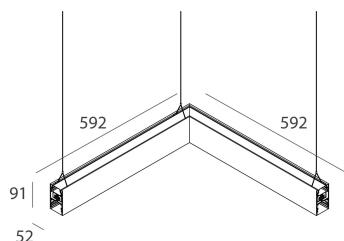

LUCKY EVO B

100277.02 + 100252.99

novalux
ITALIAN LIGHTING DESIGN SINCE 1948

Caratteristiche

Uso: Interno
Tipo installazione: SOSPENSIONE
Emissione: DIRETTA/INDIRETTA
Ottica: OPALE
Colore: NERO
Dimmerazione: PUSH
Emergenza: NO
L: 592x592mm
A: 52mm
H: 91mm
Made in: ITALY
Garanzia: 5 anni
Peso: 3.5kg