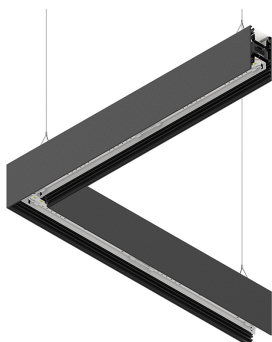

LUCKY EVO B

100277.02 + 100252.99

novalux
ITALIAN LIGHTING DESIGN SINCE 1948

Caratteristiche

Uso: Interno
Tipo installazione: SOSPENSIONE
Emissione: DIRETTA/INDIRETTA
Ottica: OPALE
Colore: NERO
Dimmerazione: PUSH
Emergenza: NO
L: 592x592mm
A: 52mm
H: 91mm
Made in: ITALY
Garanzia: 5 anni
Peso: 3.5kg