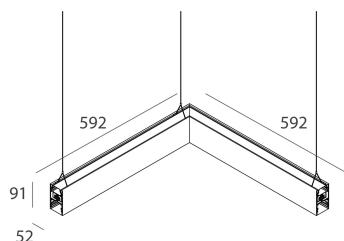

LUCKY EVO B

100277.01H + 100252.99

novalux
ITALIAN LIGHTING DESIGN SINCE 1948

Caratteristiche

Uso: Interno
Tipo installazione: SOSPENSIONE
Emissione: DIRETTA/INDIRETTA
Ottica: OPALE
Colore: BIANCO
Dimmerazione: PUSH
Emergenza: NO
L: 592x592mm
A: 52mm
H: 91mm
Made in: ITALY
Garanzia: 5 anni
Peso: 4.5kg