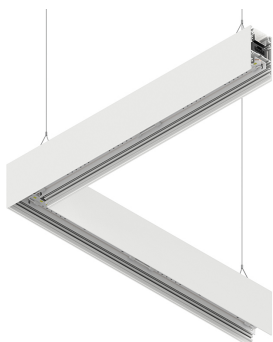

LUCKY EVO B

100277.01H + 100252.99

novalux
ITALIAN LIGHTING DESIGN SINCE 1948

Caratteristiche

Uso: Interno
Tipo installazione: SOSPENSIONE
Emissione: DIRETTA/INDIRETTA
Ottica: OPALE
Colore: BIANCO
Dimmerazione: PUSH
Emergenza: NO
L: 592x592mm
A: 52mm
H: 91mm
Made in: ITALY
Garanzia: 5 anni
Peso: 4.5kg

Dati tecnici

Potenza reale apparecchio: 57W
Flusso luminoso apparecchio: 4780lm
Flusso luminoso indiretto: 2830lm
IP: 40
Classe di isolamento: I
Tensione di alimentazione: 220-240V 50/60Hz
SELV: Sì

Sorgente