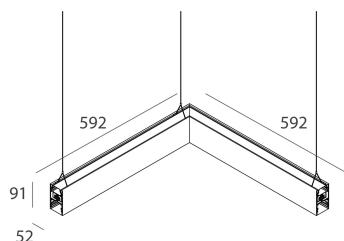

LUCKY EVO B

100276.01H + 100252.99

novalux
ITALIAN LIGHTING DESIGN SINCE 1948

Caratteristiche

Uso: Interno
Tipo installazione: SOSPENSIONE
Emissione: DIRETTA/INDIRETTA
Ottica: OPALE
Colore: BIANCO
Dimmerazione: DALI
Emergenza: NO
L: 592x592mm
A: 52mm
H: 91mm
Made in: ITALY
Garanzia: 5 anni
Peso: 3.5kg