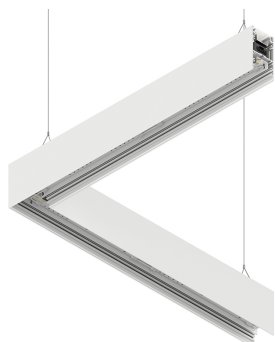

LUCKY EVO B

100276.01H + 100252.99

novalux
ITALIAN LIGHTING DESIGN SINCE 1948

Caratteristiche

Uso: Interno
Tipo installazione: SOSPENSIONE
Emissione: DIRETTA/INDIRETTA
Ottica: OPALE
Colore: BIANCO
Dimmerazione: DALI
Emergenza: NO
L: 592x592mm
A: 52mm
H: 91mm
Made in: ITALY
Garanzia: 5 anni
Peso: 3.5kg

Dati tecnici

Potenza reale apparecchio: 57W
Flusso luminoso apparecchio: 4780lm
Flusso luminoso indiretto: 2830lm
IP: 40
Classe di isolamento: I
Tensione di alimentazione: 220-240V 50/60Hz
SELV: Sì

Sorgente