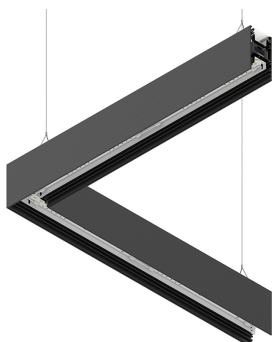

LUCKY EVO B

100275.02 + 100252.99

novalux
ITALIAN LIGHTING DESIGN SINCE 1948

Caratteristiche

Uso: Interno
Tipo installazione: SOSPENSIONE
Emissione: DIRETTA/INDIRETTA
Ottica: OPALE
Colore: NERO
Dimmerazione: ON/OFF
Emergenza: NO
L: 592x592mm
A: 52mm
H: 91mm
Made in: ITALY
Garanzia: 5 anni
Peso: 4.5kg