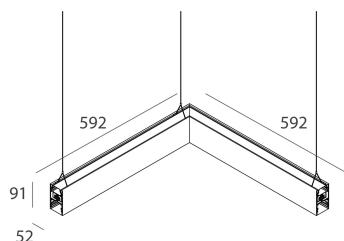

LUCKY EVO B

100275.02 + 100252.99

novalux
ITALIAN LIGHTING DESIGN SINCE 1948

Caratteristiche

Uso: Interno
Tipo installazione: SOSPENSIONE
Emissione: DIRETTA/INDIRETTA
Ottica: OPALE
Colore: NERO
Dimmerazione: ON/OFF
Emergenza: NO
L: 592x592mm
A: 52mm
H: 91mm
Made in: ITALY
Garanzia: 5 anni
Peso: 4.5kg