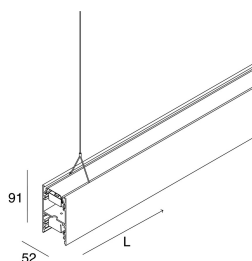

LUCKY EVO B

100270.01 + 1002E2.99

novalux
ITALIAN LIGHTING DESIGN SINCE 1948

Caratteristiche

Uso: Interno
Tipo installazione: SOSPENSIONE
Emissione: DIRETTA/INDIRETTA
Optica: MICROSTRUTTURATO
Colore: BIANCO
Dimmerazione: DALI
Emergenza: NO
L: 1687mm
A: 52mm
H: 91mm
Made in: ITALY
Garanzia: 5 anni
Peso: 5kg