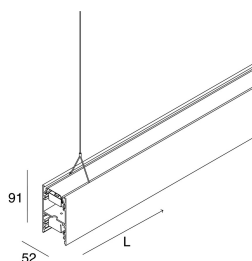

LUCKY EVO B

100265.02 + 1002E0.99

novalux
ITALIAN LIGHTING DESIGN SINCE 1948

Caratteristiche

Uso: Interno
Tipo installazione: SOSPENSIONE
Emissione: DIRETTA/INDIRETTA
Optica: MICROSTRUTTURATO
Colore: NERO
Dimmerazione: ON/OFF
Emergenza: NO
L: 1125mm
A: 52mm
H: 91mm
Made in: ITALY
Garanzia: 5 anni
Peso: 4.217kg