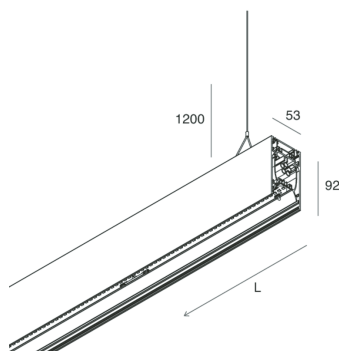

HERO B

108757.01H + 108907.99

novalux
ITALIAN LIGHTING DESIGN SINCE 1948

Caratteristiche

Uso: Interno
Tipo installazione: SOSPENSIONE
Emissione: DIRETTA/INDIRETTA
Ottica: OPALE
Colore: BIANCO
Dimmerazione: DALI
Emergenza: NO
L: 2800mm
A: 53mm
H: 92mm
Made in: ITALY
Garanzia: 5 anni
Peso: 10kg