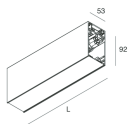

HERO B

108757.01H + 108907.99

novalux
ITALIAN LIGHTING DESIGN SINCE 1948

ACCESSORI DI COMPLETAMENTO

HERO B: MOD.CIECO 250 BIA

1087A3.01