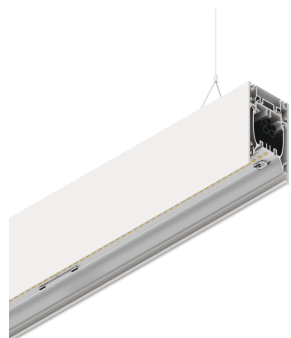

HERO B

108757.01H + 108907.99

novalux
ITALIAN LIGHTING DESIGN SINCE 1948

Caratteristiche

Uso: Interno
Tipo installazione: SOSPENSIONE
Emissione: DIRETTA/INDIRETTA
Ottica: OPALE
Colore: BIANCO
Dimmerazione: DALI
Emergenza: NO
L: 2800mm
A: 53mm
H: 92mm
Made in: ITALY
Garanzia: 5 anni
Peso: 10kg