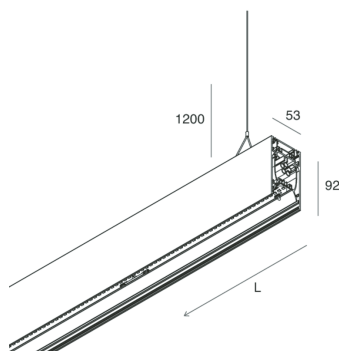

## Caratteristiche

Uso: Interno  
Tipo installazione: SOSPENSIONE  
Emissione: DIRETTA/INDIRETTA  
Ottica: OPALE  
Colore: BIANCO  
Dimmerazione: DALI  
Emergenza: NO  
L: 1120mm  
A: 53mm  
H: 92mm  
Made in: ITALY  
Garanzia: 5 anni  
Peso: 4kg