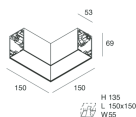

HERO: MOD.CIECO ANG.DX 150 BIA

108678.01