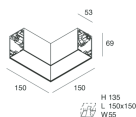

HERO: MOD.CIECO ANG.DX 150 CAP

108678.21