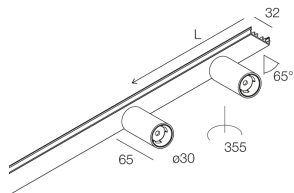

HERO MINI B

113228.20

novalux
ITALIAN LIGHTING DESIGN SINCE 1948

Caratteristiche

Uso: Interno
Ottica: SPOT
Fascio: 45°
Colore: CAFFE
Dimmerazione: CON ACCESSORIO
Emergenza: NO
L: 636mm
A: 32mm
H: 12mm
Made in: ITALY
Garanzia: 5 anni

Dati tecnici

Potenza reale apparecchio: 13W
Flusso luminoso apparecchio: 837lm
IP: 40
Classe di isolamento: III
Tensione di alimentazione: DC 700 MA

Sorgente

Sorgente luminosa: LED
Potenza sorgente: 2X4W
Temperatura colore: 4000K
CRI: >90
Tolleranza colore: 3 Step MacAdam
LED lifespan: 50000h L80 B20