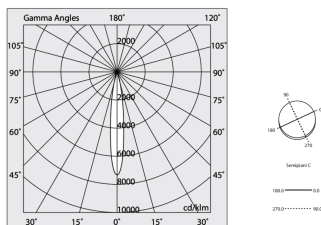

Novalux S.r.l. via Marzabotto, 2 40050 Funo di Argelato (BO) Italy
Tel: +39 051 860558 · Fax +39 051 6647859 · Mail: info@novalux.it · P.IVA 00536541204 · novalux.com
Società soggetta ad attività di direzione e coordinamento da parte di SLV GmbH

La presente scheda tecnica è di proprietà di Novalux S.r.l., tutti i diritti riservati. Novalux S.r.l. si riserva il diritto di apportare modifiche senza preavviso alcuno.
Ultimo aggiornamento: 8/4/2025, 10:34:16