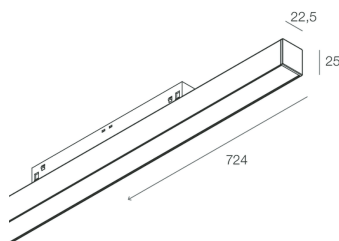

FORTY8 TRACK

108581.01

novalux
ITALIAN LIGHTING DESIGN SINCE 1948

Caratteristiche

Uso: Interno
Tipo installazione: BINARIO
Emissione: DIRETTA
Ottica: OPALE
Fascio: 50°
Colore: BIANCO
Dimmerazione: DALI
Emergenza: NO
L: 724mm
Garanzia: 5 anni
Peso: 0.47kg

Dati tecnici

Potenza reale apparecchio: 30W
Flusso luminoso apparecchio: 1862lm
IP: 20
Classe di isolamento: III
N° Driver per prodotto: 1
Tensione di alimentazione: 48 Vdc
SELV: Sì

Sorgente

Sorgente luminosa: LED
Potenza sorgente: 25W
Temperatura colore: 4000K
CRI: >90
Tolleranza colore: 3 Step MacAdam
LED lifespan: 30000h L70 B20