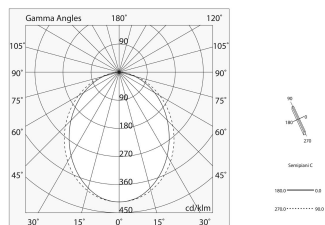

FORTY8 TRACK

108581.01

novalux
ITALIAN LIGHTING DESIGN SINCE 1948

Caratteristiche

Uso: Interno
Tipo installazione: BINARIO
Emissione: DIRETTA
Ottica: OPALE
Fascio: 50°
Colore: BIANCO
Dimmerazione: DALI
Emergenza: NO
L: 724mm
Garanzia: 5 anni
Peso: 0.47kg

Dati tecnici

Potenza reale apparecchio: 30W
Flusso luminoso apparecchio: 1862lm
IP: 20
Classe di isolamento: III
N° Driver per prodotto: 1
Tensione di alimentazione: 48 Vdc
SELV: Sì

Sorgente

Sorgente luminosa: LED
Potenza sorgente: 25W
Temperatura colore: 4000K
CRI: >90
Tolleranza colore: 3 Step MacAdam
LED lifespan: 30000h L70 B20