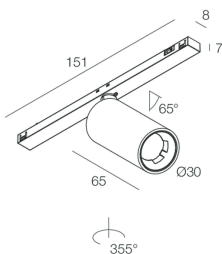

## Caratteristiche

Uso: Interno  
Tipo installazione: BINARIO  
Emissione: ORIENTABILE  
Ottica: SPOT  
Fascio: 25°  
Colore: CAPPUCCINO  
Dimmerazione: DALI  
Emergenza: NO  
H: 65mm  
ø: 30mm  
Garanzia: 5 anni  
Peso: 0.2kg