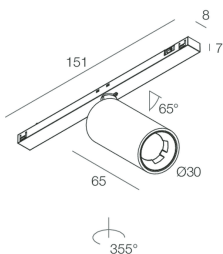

L-16 TRACK

108562.01

novalux
ITALIAN LIGHTING DESIGN SINCE 1948

Caratteristiche

Uso: Interno
Tipo installazione: BINARIO
Emissione: ORIENTABILE
Ottica: SPOT
Fascio: 25°
Colore: BIANCO
Dimmerazione: DALI
Emergenza: NO
H: 65mm
ø: Ø30
Garanzia: 5 anni
Peso: 0.13kg

Dati tecnici

Potenza reale apparecchio: 5W
Flusso luminoso apparecchio: 244lm
IP: 20
Classe di isolamento: III
N° Driver per prodotto: 1
Tensione di alimentazione: 48 Vdc
SELV: Sì

Sorgente

Sorgente luminosa: LED
Potenza sorgente: 3W
Temperatura colore: 2700K
CRI: >90
Tolleranza colore: 3 Step MacAdam
LED lifespan: 50000h L80 B20