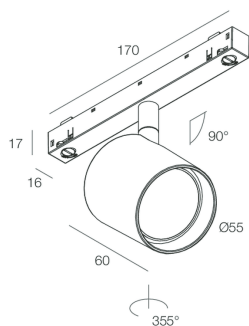

FORTY8 TRACK

108560.01

novalux
ITALIAN LIGHTING DESIGN SINCE 1948

Caratteristiche

Uso: Interno
Tipo installazione: BINARIO
Emissione: ORIENTABILE
Ottica: SPOT
Fascio: 14°
Colore: BIANCO
Dimmerazione: DALI
Emergenza: NO
H: 60mm
ø: Ø55
Garanzia: 5 anni
Peso: 0.28kg