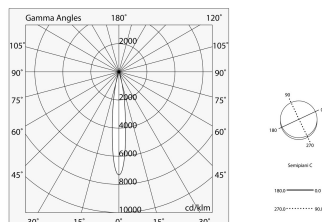

FORTY8 TRACK

108560.01

novalux
ITALIAN LIGHTING DESIGN SINCE 1948

Caratteristiche

Uso: Interno
Tipo installazione: BINARIO
Emissione: ORIENTABILE
Ottica: SPOT
Fascio: 14°
Colore: BIANCO
Dimmerazione: DALI
Emergenza: NO
H: 60mm
ø: Ø55
Garanzia: 5 anni
Peso: 0.28kg

Dati tecnici

Potenza reale apparecchio: 15W
Flusso luminoso apparecchio: 1160lm
IP: 20
Classe di isolamento: III
N° Driver per prodotto: 1
Tensione di alimentazione: 48 Vdc
SELV: Sì

Sorgente

Sorgente luminosa: LED
Potenza sorgente: 13W
Flusso luminoso sorgente: 1520lm
Temperatura colore: 4000K
CRI: >90
Tolleranza colore: 3 Step MacAdam
LED lifespan: 50000h L80 B20