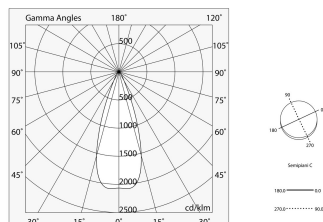

FORTY8 TRACK

108557.01

novalux
ITALIAN LIGHTING DESIGN SINCE 1948

Caratteristiche

Uso: Interno
Tipo installazione: BINARIO
Emissione: ORIENTABILE
Ottica: SPOT
Fascio: 34°
Colore: BIANCO
Dimmerazione: DALI
Emergenza: NO
H: 60mm
ø: Ø55
Garanzia: 5 anni
Peso: 0.28kg

Dati tecnici

Potenza reale apparecchio: 15W
Flusso luminoso apparecchio: 1072lm
IP: 20
Classe di isolamento: III
N° Driver per prodotto: 1
Tensione di alimentazione: 48 Vdc
SELV: Sì

Sorgente

Sorgente luminosa: LED
Potenza sorgente: 13W
Flusso luminoso sorgente: 1322lm
Temperatura colore: 2700K
CRI: >90
Tolleranza colore: 3 Step MacAdam
LED lifespan: 50000h L80 B20