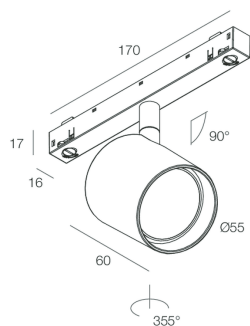

FORTY8 TRACK

108557.01

novalux
ITALIAN LIGHTING DESIGN SINCE 1948

Caratteristiche

Uso: Interno
Tipo installazione: BINARIO
Emissione: ORIENTABILE
Ottica: SPOT
Fascio: 34°
Colore: BIANCO
Dimmerazione: DALI
Emergenza: NO
H: 60mm
ø: Ø55
Garanzia: 5 anni
Peso: 0.28kg

Dati tecnici

Potenza reale apparecchio: 15W
Flusso luminoso apparecchio: 1072lm
IP: 20
Classe di isolamento: III
N° Driver per prodotto: 1
Tensione di alimentazione: 48 Vdc
SELV: Sì

Sorgente

Sorgente luminosa: LED
Potenza sorgente: 13W
Flusso luminoso sorgente: 1322lm
Temperatura colore: 2700K
CRI: >90
Tolleranza colore: 3 Step MacAdam
LED lifespan: 50000h L80 B20