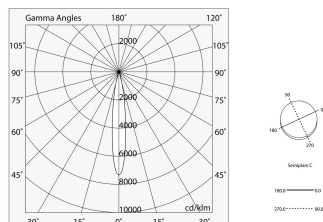

FORTY8 TRACK

108556.01

novalux
ITALIAN LIGHTING DESIGN SINCE 1948

Caratteristiche

Uso: Interno
Tipo installazione: BINARIO
Emissione: ORIENTABILE
Ottica: SPOT
Fascio: 14°
Colore: BIANCO
Dimmerazione: DALI
Emergenza: NO
H: 60mm
ø: Ø55
Garanzia: 5 anni
Peso: 0.28kg

Dati tecnici

Potenza reale apparecchio: 15W
Flusso luminoso apparecchio: 1014lm
IP: 20
Classe di isolamento: III
N° Driver per prodotto: 1
Tensione di alimentazione: 48 Vdc
SELV: Sì

Sorgente

Sorgente luminosa: LED
Potenza sorgente: 13W
Flusso luminoso sorgente: 1322lm
Temperatura colore: 2700K
CRI: >90
Tolleranza colore: 3 Step MacAdam
LED lifespan: 50000h L80 B20