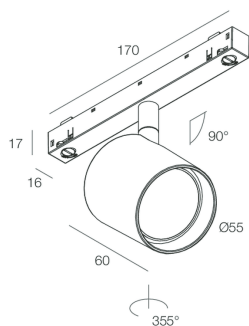

FORTY8 TRACK

108556.01

novalux
ITALIAN LIGHTING DESIGN SINCE 1948

Caratteristiche

Uso: Interno
Tipo installazione: BINARIO
Emissione: ORIENTABILE
Ottica: SPOT
Fascio: 14°
Colore: BIANCO
Dimmerazione: DALI
Emergenza: NO
H: 60mm
ø: Ø55
Garanzia: 5 anni
Peso: 0.28kg

Dati tecnici

Potenza reale apparecchio: 15W
Flusso luminoso apparecchio: 1014lm
IP: 20
Classe di isolamento: III
N° Driver per prodotto: 1
Tensione di alimentazione: 48 Vdc
SELV: Sì

Sorgente

Sorgente luminosa: LED
Potenza sorgente: 13W
Flusso luminoso sorgente: 1322lm
Temperatura colore: 2700K
CRI: >90
Tolleranza colore: 3 Step MacAdam
LED lifespan: 50000h L80 B20