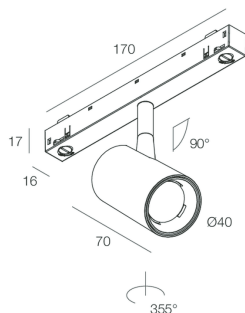

Novalux S.r.l. via Marzabotto, 2 40050 Funo di Argelato (BO) Italy
Tel: +39 051 860558 · Fax +39 051 6647859 · Mail: info@novalux.it · P.IVA 00536541204 · novalux.com
Società soggetta ad attività di direzione e coordinamento da parte di SLV GmbH

La presente scheda tecnica è di proprietà di Novalux S.r.l., tutti i diritti riservati. Novalux S.r.l. si riserva il diritto di apportare modifiche senza preavviso alcuno.
Ultimo aggiornamento: 8/4/2025, 10:04:54