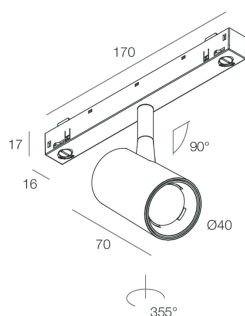

Novalux S.r.l. via Marzabotto, 2 40050 Funo di Argelato (BO) Italy
Tel: +39 051 860558 · Fax +39 051 6647859 · Mail: info@novalux.it · P.IVA 00536541204 · novalux.com
Società soggetta ad attività di direzione e coordinamento da parte di SLV GmbH

La presente scheda tecnica è di proprietà di Novalux S.r.l., tutti i diritti riservati. Novalux S.r.l. si riserva il diritto di apportare modifiche senza preavviso alcuno.
Ultimo aggiornamento: 8/4/2025, 10:10:44