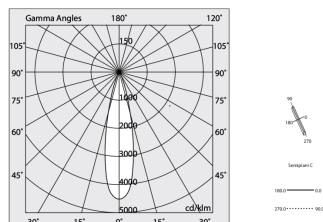

Novalux S.r.l. via Marzabotto, 2 40050 Funo di Argelato (BO) Italy
Tel: +39 051 860558 · Fax +39 051 6647859 · Mail: info@novalux.it · P.IVA 00536541204 · novalux.com
Società soggetta ad attività di direzione e coordinamento da parte di SLV GmbH

La presente scheda tecnica è di proprietà di Novalux S.r.l., tutti i diritti riservati. Novalux S.r.l. si riserva il diritto di apportare modifiche senza preavviso alcuno.
Ultimo aggiornamento: 8/4/2025, 10:10:44