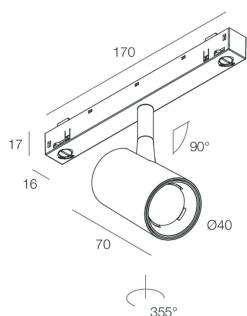

Novalux S.r.l. via Marzabotto, 2 40050 Funo di Argelato (BO) Italy
Tel: +39 051 860558 · Fax +39 051 6647859 · Mail: info@novalux.it · P.IVA 00536541204 · novalux.com
Società soggetta ad attività di direzione e coordinamento da parte di SLV GmbH

La presente scheda tecnica è di proprietà di Novalux S.r.l., tutti i diritti riservati. Novalux S.r.l. si riserva il diritto di apportare modifiche senza preavviso alcuno.
Ultimo aggiornamento: 8/4/2025, 10:10:44