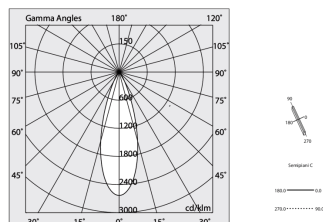

Novalux S.r.l. via Marzabotto, 2 40050 Funo di Argelato (BO) Italy
Tel: +39 051 860558 · Fax +39 051 6647859 · Mail: info@novalux.it · P.IVA 00536541204 · novalux.com
Società soggetta ad attività di direzione e coordinamento da parte di SLV GmbH

La presente scheda tecnica è di proprietà di Novalux S.r.l., tutti i diritti riservati. Novalux S.r.l. si riserva il diritto di apportare modifiche senza preavviso alcuno.
Ultimo aggiornamento: 8/4/2025, 10:10:44