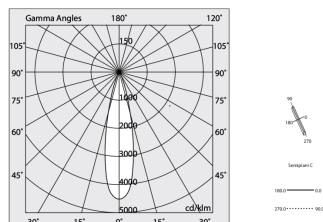

Novalux S.r.l. via Marzabotto, 2 40050 Funo di Argelato (BO) Italy
Tel: +39 051 860558 · Fax +39 051 6647859 · Mail: info@novalux.it · P.IVA 00536541204 · novalux.com
Società soggetta ad attività di direzione e coordinamento da parte di SLV GmbH

La presente scheda tecnica è di proprietà di Novalux S.r.l., tutti i diritti riservati. Novalux S.r.l. si riserva il diritto di apportare modifiche senza preavviso alcuno.
Ultimo aggiornamento: 8/4/2025, 10:10:42