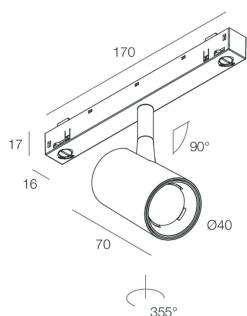

Novalux S.r.l. via Marzabotto, 2 40050 Funo di Argelato (BO) Italy
Tel: +39 051 860558 · Fax +39 051 6647859 · Mail: info@novalux.it · P.IVA 00536541204 · novalux.com
Società soggetta ad attività di direzione e coordinamento da parte di SLV GmbH

La presente scheda tecnica è di proprietà di Novalux S.r.l., tutti i diritti riservati. Novalux S.r.l. si riserva il diritto di apportare modifiche senza preavviso alcuno.
Ultimo aggiornamento: 8/4/2025, 10:10:42