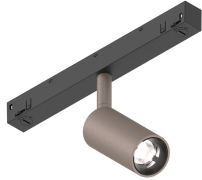

FORTY8 TRACK

108548.21

novalux
ITALIAN LIGHTING DESIGN SINCE 1948

Caratteristiche

Uso: Interno
Tipo installazione: BINARIO
Emissione: ORIENTABILE
Ottica: SPOT
Fascio: 25°
Colore: CAPPUCCINO
Dimmerazione: DALI
Emergenza: NO
H: 65mm
ø: 30mm
Garanzia: 5 anni
Peso: 0.25kg

Dati tecnici

Potenza reale apparecchio: 5W
Flusso luminoso apparecchio: 281lm
IP: 20
Classe di isolamento: III
N° Driver per prodotto: 1
Tensione di alimentazione: 48 Vdc
SELV: Sì

Sorgente

Sorgente luminosa: LED
Potenza sorgente: 3W
Temperatura colore: 4000K
CRI: >90
Tolleranza colore: 3 Step MacAdam
LED lifespan: 50000h L80 B20